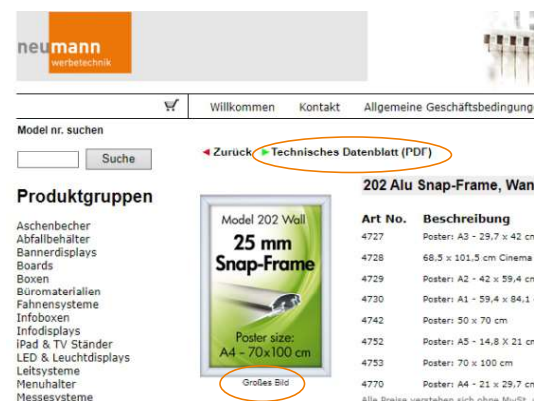

Display's für Messe und Ausstellungen

Anleitung für Preisfindung und Bestellung

Über unsere Website:
www.neumann-werbetechnik.de
Unsere Webshops
Display Webshop
Dann: Webshop

Suche unter Produktgruppen
oder Produktgruppe eingeben.

Nach Auswahl der Produktgruppe
können Sie sich das **Datenblatt**
oder ein großes **Foto** ansehen.
Nach Größenauswahl sehen Sie
den aktuellen Preis.

Bei Bestellung: Bitte per Mail an: **info@neumann-werbetechnik.de**
mit Angabe der **Artikel-Nummer**, **Menge**, **Lieferadresse** mit **Ansprechpartner**,
Tel.-Nr. und **E-Mail-Adresse**